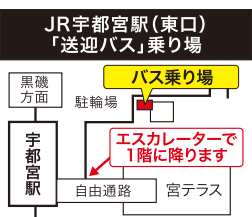

会場

マロニエプラザ大展示場

栃木県宇都宮市元今泉6丁目1-37
JR宇都宮駅東口から徒歩約15分

※駐車場には限りがございます。LRT等の公共交通機関をご利用ください。(裏面の地図もご覧ください)

※JR宇都宮駅東口とコープデリ宇都宮センターから無料のシャトルバスを運行します。

マロニエプラザ行きシャトルバスご利用の方には粗品を進呈いたします!ぜひご利用ください!

行き	帰り
JR宇都宮駅発	マロニエプラザ発
9時30分~ 12時30分 ※30分おき	10時15分~ 14時00分 ※30分おき

行き	帰り
宇都宮センター発	マロニエプラザ発
9時30分~ 12時30分 ※30分おき	10時15分~ 13時45分 ※30分おき

主催：とちぎコープ生活協同組合

協賛：コープデリ生活協同組合連合会 他お取引先各社

後援：栃木県中山間地域活性化推進協議会/栃木県生活協同組合連合会

日本生活協同組合連合会/日本コープ共済生活協同組合連合会

とちぎコープ

「ともに」の力で、笑顔の明日を

大即売会&試食会