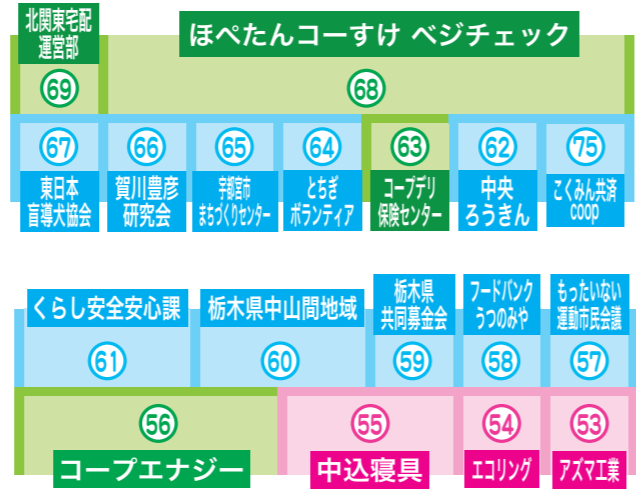

フロアインフォメーション

救護室

受付

受付

授乳室

出口

入口

総合案内

① 10:45~
② 12:00~
③ 13:00~

トラック等展示エリア